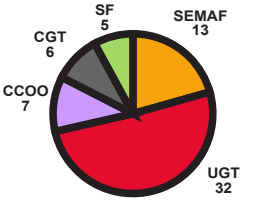

VOTOS COL A

REPR COL A

VOTOS COL B

REPR COL B

VIZCAYA censo 63A 278B

VOTOS COL A

REPR COL A

VOTOS COL B

REPR COL B

ZARAGOZA censo 66A 359B

VOTOS COL A

REPR COL A

VOTOS COL B

REPR COL B

Legend: SEMAF (orange), UGT (red), CCOO (purple), CGT (grey), SF (green), OTROS (light blue)

VOTOS B