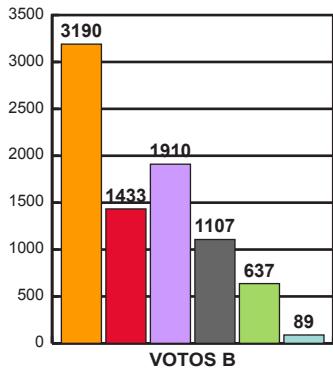

VOTOS COL A

REPR COL A

VOTOS COL B

REPR COL B

VIZCAYA censo 63A 278B

VOTOS COL A

REPR COL A

VOTOS COL B

REPR COL B

ZARAGOZA censo 66A 359B

VOTOS COL A

REPR COL A

VOTOS COL B

REPR COL B

Legend: SEMAF (orange), UGT (red), CCOO (purple), CGT (grey), SF (green), OTROS (light blue)

VOTOS B

383 REPRESENTANTES B

VOTOS A

99 REPRESENTANTES A

VOTOS A

REPR. A

VOTOS B

REPR. B