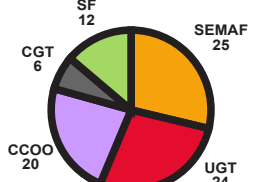

VOTOS COL B

REPR COL B

NAVARRA censo 57U

VOTOS COL B

REPR COL B

OURENSE censo 25A 89B

VOTOS COL A

REPR COL A