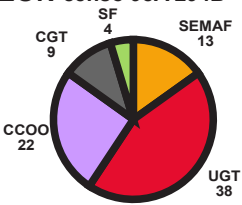

VOTOS COL U

REPR COL U

JAEN censo 45U

VOTOS COL U

REPR COL U

LEON censo 98A 294B

VOTOS COL A

REPR COL A

VOTOS COL B

REPR COL B

LLEIDA censo 49U

VOTOS COL U

REPR COL U

LUGO censo 85U

VOTOS COL B

REPR COL B