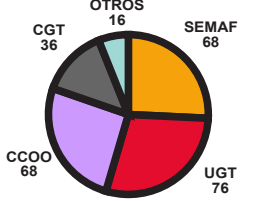

TERUEL censo 32U

Resultados Elecciones Sindicales 2011

VALENCIA censo 172A 799B

VOTOS COL A

REPR COL A

VOTOS COL B

REPR COL B

VALLADOLID censo 100A 582B

VOTOS COL A

REPR COL A

VOTOS COL B

REPR COL B

VIZCAYA censo 63A 278B

VOTOS COL A

REPR COL A

VOTOS COL B

REPR COL B

ZARAGOZA censo 66A 359B

VOTOS COL A

REPR COL A

VOTOS COL B

REPR COL B

Legend: SEMAF (orange), UGT (red), CCOO (purple), CGT (grey), SF (green), OTROS (light blue)

VOTOS B