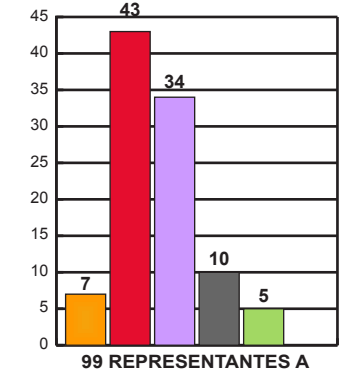

VOTOS COL A

REPR COL A

VOTOS COL B

REPR COL B

VIZCAYA censo 63A 278B

VOTOS COL A

REPR COL A

VOTOS COL B

REPR COL B

ZARAGOZA censo 66A 359B

VOTOS COL A

REPR COL A

VOTOS COL B

REPR COL B

Legend: SEMAF (orange), UGT (red), CCOO (purple), CGT (grey), SF (green), OTROS (light blue)

VOTOS B

383 REPRESENTANTES B

VOTOS A

99 REPRESENTANTES A

VOTOS A

REPR. A

VOTOS B

REPR. B