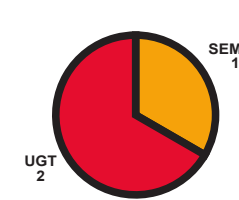

TERUEL censo 32U

Resultados Elecciones Sindicales 2011

VALENCIA censo 172A 799B

VOTOS COL A

REPR COL A

VOTOS COL B

REPR COL B

VALLADOLID censo 100A 582B

VOTOS COL A

REPR COL A

VOTOS COL B

REPR COL B

VIZCAYA censo 63A 278B

VOTOS COL A

REPR COL A

VOTOS COL B

REPR COL B

ZARAGOZA censo 66A 359B

VOTOS COL A

REPR COL A

VOTOS COL B

REPR COL B

Legend: SEMAF (orange), UGT (red), CCOO (purple), CGT (grey), SF (green), OTROS (light blue)

VOTOS B