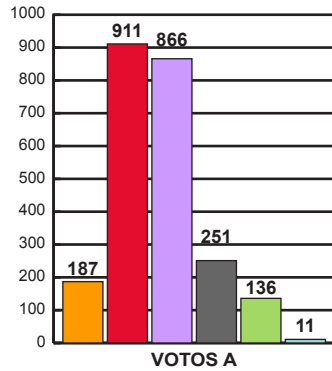

VOTOS COL A

REPR COL A

VOTOS COL B

REPR COL B

VIZCAYA censo 63A 278B

VOTOS COL A

REPR COL A

VOTOS COL B

REPR COL B

ZARAGOZA censo 66A 359B

VOTOS COL A

REPR COL A

VOTOS COL B

REPR COL B

Legend: SEMAF (orange), UGT (red), CCOO (purple), CGT (grey), SF (green), OTROS (light blue)

VOTOS B

383 REPRESENTANTES B

VOTOS A

99 REPRESENTANTES A

VOTOS A

REPR. A

VOTOS B

REPR. B