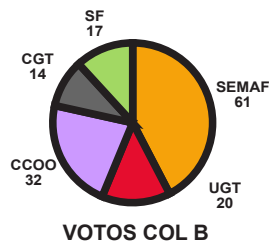

A CORUÑA censo 23A 157B

ALAVA censo 8U

ALBACETE censo 73U

ALICANTE censo 10A 87B

ALMERIA censo 63U

ASTURIAS censo 49A 296B

AVILA censo 7U

BADAJOS censo 84U

BARCELONA Norte censo 92A 384B

BARCELONA Sur censo 252A 1063B

BURGOS censo 80A 288B

CACERES censo 23U

CADIZ censo 14A 92B

CANTABRIA censo 20A 138B

CASTELLON censo 28U

VOTOS COL A

REPR COL A

VOTOS COL U

REPR COL U

CIUDAD REAL censo 28A 152B

VOTOS COL A

REPR COL A

VOTOS COL B

REPR COL B