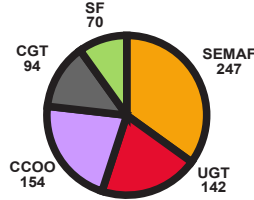

TERUEL censo 32U

Resultados Elecciones Sindicales 2011

VALENCIA censo 172A 799B

VOTOS COL A

REPR COL A

VOTOS COL B

REPR COL B

VALLADOLID censo 100A 582B

VOTOS COL A

REPR COL A

VOTOS COL B

REPR COL B

VIZCAYA censo 63A 278B

VOTOS COL A

REPR COL A

VOTOS COL B