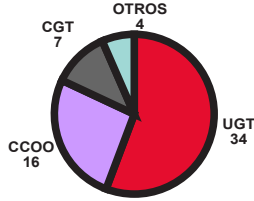

TERUEL censo 32U

Resultados Elecciones Sindicales 2011

VALENCIA censo 172A 799B

VOTOS COL A

REPR COL A

VOTOS COL B

REPR COL B

VALLADOLID censo 100A 582B

VOTOS COL A

REPR COL A

VOTOS COL B

REPR COL B

VIZCAYA censo 63A 278B

VOTOS COL A

REPR COL A

VOTOS COL B

REPR COL B

ZARAGOZA censo 66A 359B

VOTOS COL A

REPR COL A

VOTOS COL B

REPR COL B

Legend: SEMAF (orange), UGT (red), CCOO (purple), CGT (grey), SF (green), OTROS (light blue)

VOTOS B