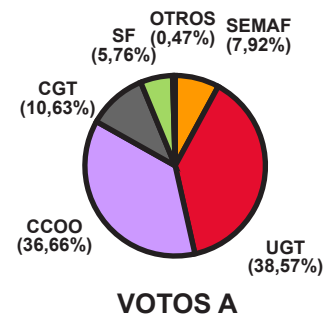

VOTOS COL A

REPR COL A

VOTOS COL B

REPR COL B

VIZCAYA censo 63A 278B

VOTOS COL A

REPR COL A

VOTOS COL B

REPR COL B

ZARAGOZA censo 66A 359B

VOTOS COL A

REPR COL A

VOTOS COL B

REPR COL B

Legend: SEMAF (orange), UGT (red), CCOO (purple), CGT (grey), SF (green), OTROS (light blue)

VOTOS B

383 REPRESENTANTES B

VOTOS A

99 REPRESENTANTES A

VOTOS A

REPR. A

VOTOS B

REPR. B