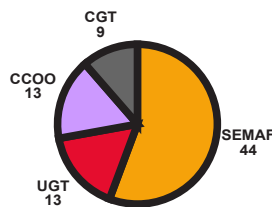

VOTOS COL U

REPR COL U

JAEN censo 45U

VOTOS COL U

REPR COL U

LEON censo 98A 294B

VOTOS COL A

REPR COL A

VOTOS COL B

REPR COL B

LLEIDA censo 49U

VOTOS COL U

REPR COL U

LUGO censo 85U

VOTOS COL B

REPR COL B