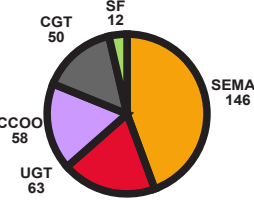

VOTOS COL A

REPR COL A

VOTOS COL B

REPR COL B

VIZCAYA censo 63A 278B

VOTOS COL A

REPR COL A

VOTOS COL B

REPR COL B

ZARAGOZA censo 66A 359B

VOTOS COL A

REPR COL A

VOTOS COL B

REPR COL B

Legend: SEMAF (orange), UGT (red), CCOO (purple), CGT (grey), SF (green), OTROS (light blue)

VOTOS B