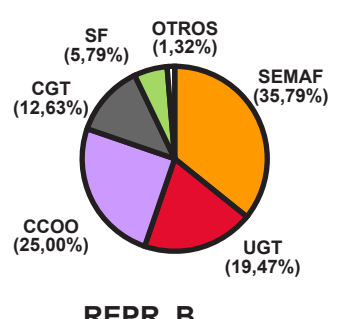

REPR COL B

ZARAGOZA censo 66A 359B

VOTOS COL A

REPR COL A

VOTOS COL B

REPR COL B

Legend: SEMAF (orange), UGT (red), CCOO (purple), CGT (grey), SF (green), OTROS (light blue)

VOTOS B

383 REPRESENTANTES B

VOTOS A

99 REPRESENTANTES A

VOTOS A

REPR. A

VOTOS B

REPR. B