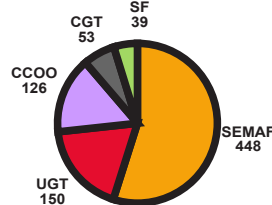

GUIPUZCOA censo 31A 184B

HUELVA censo 34U

JAEN censo 45U

LEON censo 98A 294B

LLEIDA censo 49U

LUGO censo 85U

MADRID C1 censo 868A 940B

VOTOS COL B