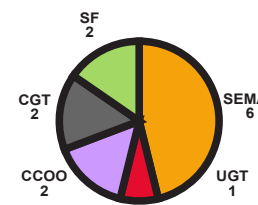

VOTOS COL U

REPR COL U

JAEN censo 45U

VOTOS COL U

REPR COL U

LEON censo 98A 294B

VOTOS COL A

REPR COL A

VOTOS COL B

REPR COL B

LLEIDA censo 49U

VOTOS COL U

REPR COL U

LUGO censo 85U

VOTOS COL B

REPR COL B