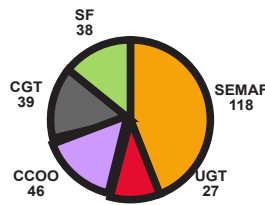

VOTOS COL U

REPR COL U

JAEN censo 45U

VOTOS COL U

REPR COL U

LEON censo 98A 294B

VOTOS COL A

REPR COL A

VOTOS COL B

REPR COL B

LLEIDA censo 49U

VOTOS COL U

REPR COL U

LUGO censo 85U

VOTOS COL B

REPR COL B