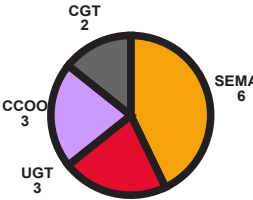

REPR COL B

ZARAGOZA censo 66A 359B

VOTOS COL A

REPR COL A

VOTOS COL B

REPR COL B

Legend: SEMAF (orange), UGT (red), CCOO (purple), CGT (grey), SF (green), OTROS (light blue)

VOTOS B