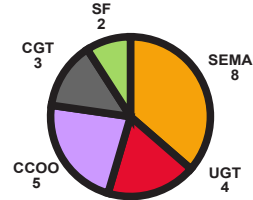

TERUEL censo 32U

Resultados Elecciones Sindicales 2011

VALENCIA censo 172A 799B

VOTOS COL A

REPR COL A

VOTOS COL B

REPR COL B

VALLADOLID censo 100A 582B

VOTOS COL A

REPR COL A

VOTOS COL B

REPR COL B

VIZCAYA censo 63A 278B

VOTOS COL A

REPR COL A

VOTOS COL B