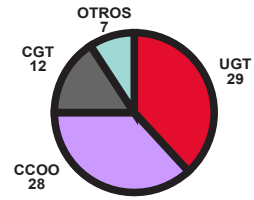

TERUEL censo 32U

Resultados Elecciones Sindicales 2011

VALENCIA censo 172A 799B

VOTOS COL A

REPR COL A

VOTOS COL B

REPR COL B

VALLADOLID censo 100A 582B

VOTOS COL A

REPR COL A

VOTOS COL B

REPR COL B

VIZCAYA censo 63A 278B

VOTOS COL A

REPR COL A

VOTOS COL B