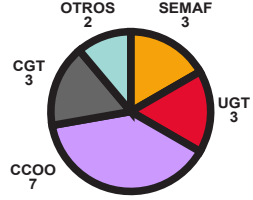

TERUEL censo 32U

Resultados Elecciones Sindicales 2011

VALENCIA censo 172A 799B

VOTOS COL A

REPR COL A

VOTOS COL B

REPR COL B

VALLADOLID censo 100A 582B

VOTOS COL A

REPR COL A

VOTOS COL B

REPR COL B

VIZCAYA censo 63A 278B

VOTOS COL A

REPR COL A

VOTOS COL B