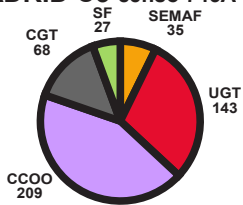

MADRID C3 censo 745A 1003B

VOTOS COL A