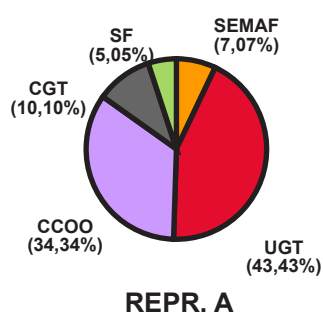

REPR COL B

ZARAGOZA censo 66A 359B

VOTOS COL A

REPR COL A

VOTOS COL B

REPR COL B

Legend: SEMAF (orange), UGT (red), CCOO (purple), CGT (grey), SF (green), OTROS (light blue)

VOTOS B

383 REPRESENTANTES B

VOTOS A

99 REPRESENTANTES A

VOTOS A

REPR. A

VOTOS B

REPR. B