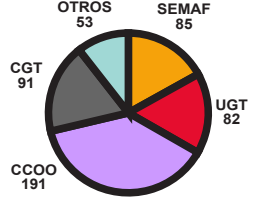

TERUEL censo 32U

Resultados Elecciones Sindicales 2011

VALENCIA censo 172A 799B

VOTOS COL A

REPR COL A

VOTOS COL B

REPR COL B

VALLADOLID censo 100A 582B

VOTOS COL A

REPR COL A

VOTOS COL B

REPR COL B

VIZCAYA censo 63A 278B

VOTOS COL A

REPR COL A

VOTOS COL B