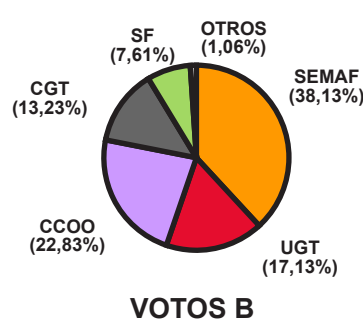

REPR COL B

ZARAGOZA censo 66A 359B

VOTOS COL A

REPR COL A

VOTOS COL B

REPR COL B

Legend: SEMAF (orange), UGT (red), CCOO (purple), CGT (grey), SF (green), OTROS (light blue)

VOTOS B

383 REPRESENTANTES B

VOTOS A

99 REPRESENTANTES A

VOTOS A

REPR. A

VOTOS B

REPR. B