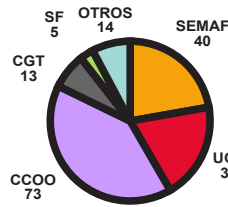

GIRONA censo 105U

VOTOS COL U

REPR COL U

GRANADA censo 20A 95B

VOTOS COL A

REPR COL A

VOTOS COL B

REPR COL B

GUADALAJARA censo 24U

REPR COL U

GUIPUZCOA censo 31A 184B

VOTOS COL A

REPR COL A

VOTOS COL B

REPR COL B

HUELVA censo 34U

VOTOS COL U

REPR COL U

JAEN censo 45U

VOTOS COL U

REPR COL U

LEON censo 98A 294B

VOTOS COL A

REPR COL A