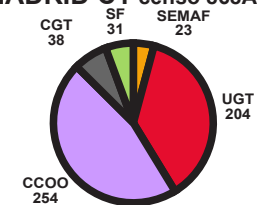

VOTOS COL U

REPR COL U

JAEN censo 45U

VOTOS COL U

REPR COL U

LEON censo 98A 294B

VOTOS COL A

REPR COL A

VOTOS COL B

REPR COL B

LLEIDA censo 49U

VOTOS COL U

REPR COL U

LUGO censo 85U

VOTOS COL B

REPR COL B

MADRID C1 censo 868A 940B

VOTOS COL A

REPR COL A

VOTOS COL B

REPR COL B

MADRID C2 censo 76U

VOTOS COL U

REPR COL U