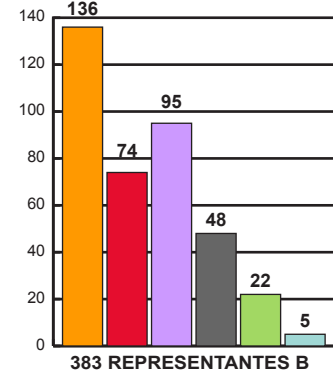

VOTOS COL A

REPR COL A

VOTOS COL B

REPR COL B

VIZCAYA censo 63A 278B

VOTOS COL A

REPR COL A

VOTOS COL B

REPR COL B

ZARAGOZA censo 66A 359B

VOTOS COL A

REPR COL A

VOTOS COL B

REPR COL B

Legend: SEMAF (orange), UGT (red), CCOO (purple), CGT (grey), SF (green), OTROS (light blue)

VOTOS B

383 REPRESENTANTES B

VOTOS A

99 REPRESENTANTES A

VOTOS A

REPR. A

VOTOS B

REPR. B